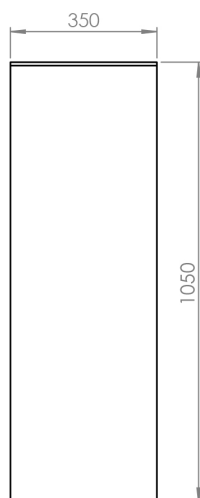

Categoría: papeleras

Descripción: Pieza de mobiliario urbano diseñada para ser fácilmente integrada en diferentes entornos. Está disponible con o sin cubierta protectora. Tiene varillas de sujeción para una mejor fijación de la bolsa en el interior.

Materiales y acabados: Pieza de acero corten, acero al carbono tratado o acero Inox. Colores y acabados variables bajo pedido.

Peso aprox.: 39Kg.

Instalación: Fijación al suelo mediante 4 pernos M12.

Esquemas y medidas