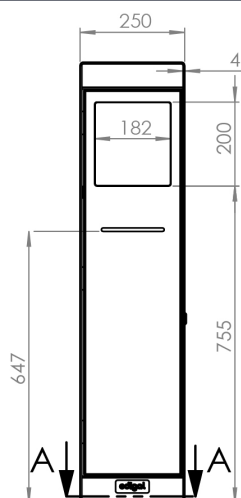

Categoría: papeleras

Descripción: Pieza de mobiliario urbano diseñada para ser fácilmente integrada en diferentes entornos. Está disponible con o sin cubierta protectora. Tiene varillas de sujeción para una mejor fijación de la bolsa en el interior.

Materiales y acabados: Pieza de acero corten, acero al carbono tratado o acero Inox. Colores y acabados variables bajo pedido.

Peso aprox.: 39Kg.

Instalación: Fijación al suelo mediante 4 pernos M12.

Esquemas y medidas