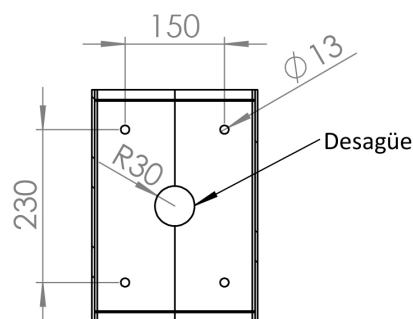

Categoría: papeleras

Descripción: Pieza de mobiliario urbano diseñada para ser fácilmente integrada en diferentes entornos. Está disponible con o sin cubierta protectora. Tiene varillas de sujeción para una mejor fijación de la bolsa en el interior.

Materiales y acabados: Pieza de acero corten, acero al carbono tratado o acero Inox. Colores y acabados variables bajo pedido.

Peso aprox.: 39Kg.

Instalación: Fijación al suelo mediante 4 pernos M12.

Esquemas y medidas