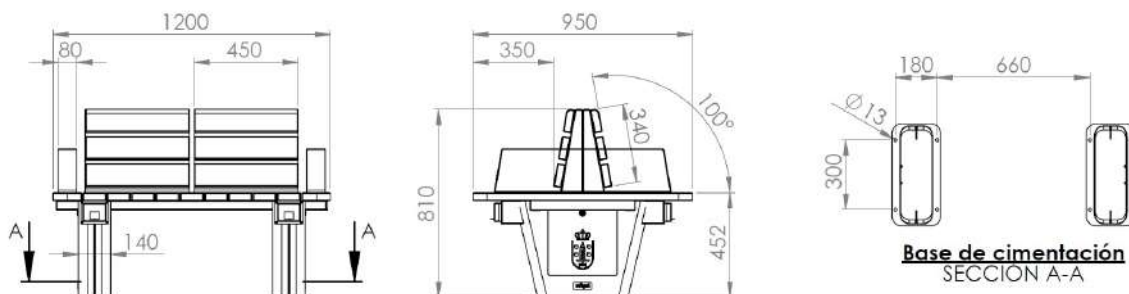

Materiales y acabados: Acero al carbono tratado o acero inox, listones de madera tropical tratada.

Peso aprox.: 126kg. con 4 respaldos y 2 reposabrazos. (Versión 1'2m.).

Instalación: Sujeción al pavimento mediante 8 pernos M12. Requiere doble alimentación eléctrica (una de 24hs. y otra coordinada con el alumbrado público).

Esquemas y medidas

La información técnica de esta ficha puede ser modificada sin previo aviso. Producto ya montado. Edigal no consiente modificaciones en esta ficha.

Prestaciones

PUNTO DE RECARGA USB

2 a 4 puntos de recarga USB dobles.