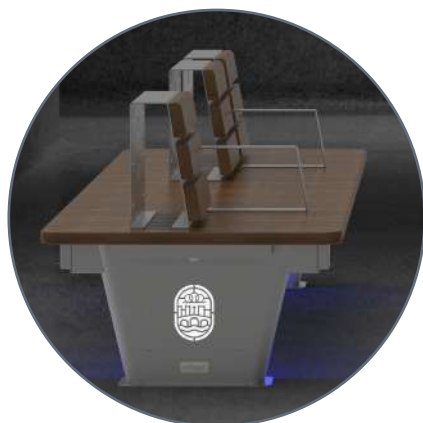

Categoría: bancos

Descripción: Banco urbano, ergonómico, versátil y moderno. Dispone de puntos de recarga para dispositivos móviles, retroiluminación RGB hacia el suelo y escudo retroiluminado. Los respaldos y reposabrazos son completamente configurables (tanto en ubicación y orientación como en unidades a colocar).

Materiales y acabados: Acero al carbono tratado o acero inox, listones de madera tropical tratada.

Peso aprox.: 126kg. con 4 respaldos y 2 reposabrazos. (Versión 1'2m.).

Instalación: Sujeción al pavimento mediante 8 pernos M12. Requiere doble alimentación eléctrica (una de 24hs. y otra coordinada con el alumbrado público).

Esquemas y medidas

La información técnica de esta ficha puede ser modificada sin previo aviso. Producto ya montado. Edigal no consiente modificaciones en esta ficha.

Prestaciones

PUNTO DE RECARGA USB

2 a 4 puntos de recarga USB dobles.

Accesibles desde el asiento.
Protegidos para la intemperie.

ESCUDO RETROILUMINADO

Escudo retroiluminado del ayto.
Luce en la parte exterior de ambas patas.

LED

RETROILUMINACIÓN RGB

Iluminación hacia el suelo configurable.