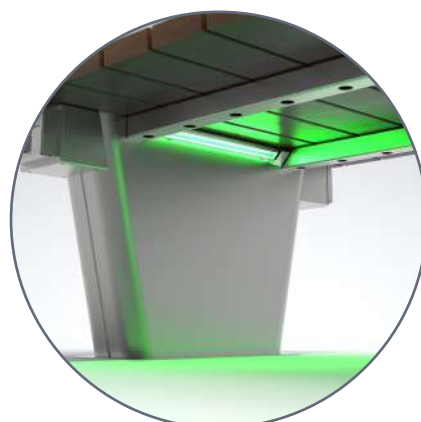

Materiales y acabados: Acero al carbono tratado o acero inox, listones de madera tropical tratada.

Peso aprox.: 126kg. con 4 respaldos y 2 reposabrazos. (Versión 1'2m.).

Instalación: Sujeción al pavimento mediante 8 pernos M12. Requiere doble alimentación eléctrica (una de 24hs. y otra coordinada con el alumbrado público).

Esquemas y medidas

La información técnica de esta ficha puede ser modificada sin previo aviso. Producto ya montado. Edigal no consiente modificaciones en esta ficha.

Prestaciones

PUNTO DE RECARGA USB

2 a 4 puntos de recarga USB dobles.

Accesibles desde el asiento.
Protegidos para la intemperie.

ESCUDO RETROILUMINADO

Escudo retroiluminado del ayto.
Luce en la parte exterior de ambas patas.

LED

RETROILUMINACIÓN RGB

Iluminación hacia el suelo configurable.

Tiras LED RGB configurables en color, flujo e intensidad para crear distintas atmósferas.