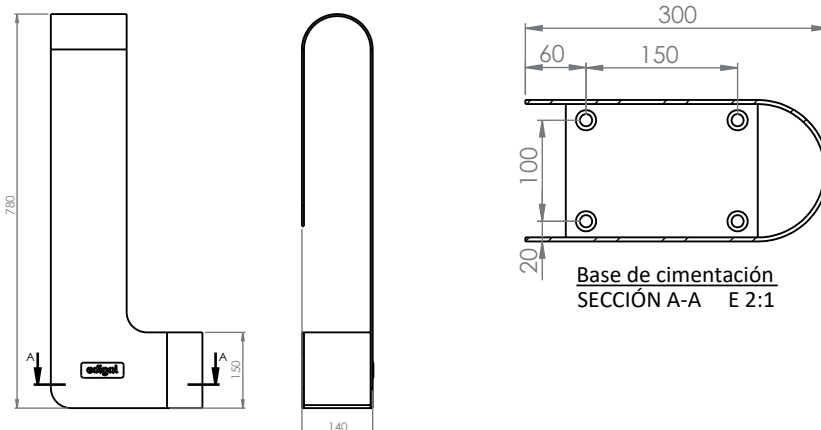

ACERO INOX
O AL CARBONO

ANCLAJE
AL SUELO

VARIOS
ACABADOS

Candado

Categoría: aparcabicis

Descripción: Pieza de mobiliario urbano que permite aparcar y asegurar un amplio abanico de bicicletas (fat bike, mountain bike, de carretera, BMX, etc.) mediante el uso de un candado. Su esbelto diseño permite situarla en cualquier lugar sin alterar el entorno.

Materiales y acabados: Acero al carbono tratado o acero Inox. Acabados variables bajo pedido.

Peso aprox.: 9kg.

Instalación: Sujeción al pavimento mediante cuatro pernos avellanados M10.

Esquemas y medidas