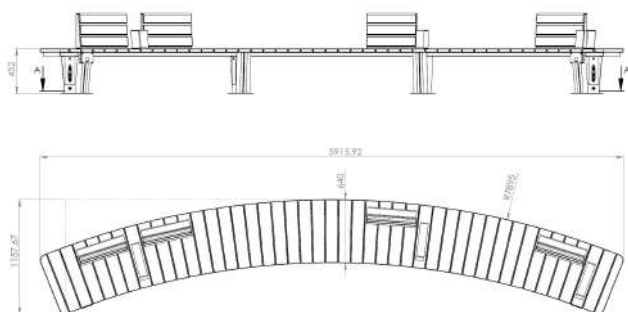

**Materiales y acabados:** Acero al carbono tratado o acero inox, listones de madera tropical tratada.

**Peso aprox.:** 230kg. (con 4 respaldos y 3 reposabrazos).

**Instalación:** Sujeción al pavimento mediante 16 pernos M12. Requiere doble alimentación eléctrica como se detalla más abajo (una de 24hs. y otra coordinada con el alumbrado público). Posibilidad de transporte mediante cáncamos.

## Esquemas y medidas

**Entrada de alimentación** (pata izquierda visto el banco de frente).

SE REQUIEREN 2 MANGUERAS:

- Una con F+N+T de 230VAC con tensión 24hs. (para USB).
- Una con F+N+T de 230VAC con tensión coordinada con el alumbrado público (para iluminación RGB del suelo y retroiluminación del escudo del ayto.).