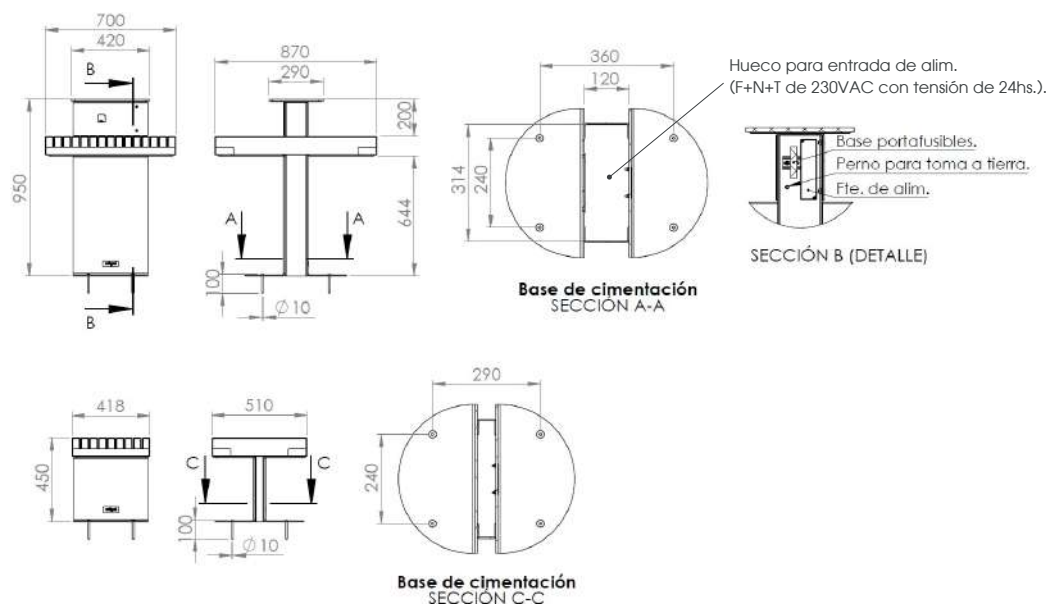

Boya

Categoría: bancos

Descripción: Mesa y taburetes de diseño elegante y compacto. La mesa dispone de 2 puntos de recarga dobles para dispositivos móviles y una mesita suplementaria hecha con tablero compacto HPL disponible en varios colores.

Materiales y acabados: Estructura de acero inox o acero al carbono tratado y lacado en RAL a definir. Listones de madera tropical tratada.

Peso aprox.: 98 Kg (mesa) y 40 Kg (taburete).

Instalación: Sujeción al suelo mediante 4 pernos M10 (por pieza). La mesa requiere alimentación eléctrica 24hs.

Esquemas y medidas

La información técnica de esta ficha puede ser modificada sin previo aviso. Producto ya montado. Edigal no consiente modificaciones en esta ficha.