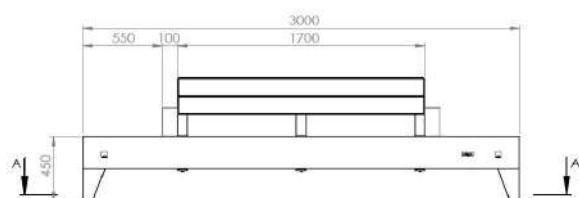

Materiales y acabados: Acero al carbono tratado o acero inox, listones de madera tropical tratada.

Peso aprox.: 117kg. sin respaldo ni reposabrazos; 160kg. con respaldo y reposabrazos.

Instalación: Sujeción al pavimento mediante 2 pernos M12. Requiere doble alimentación eléctrica (una de 24hs. y otra coordinada con el alumbrado público).

Esquemas y medidas

Base de cimentación
SECCIÓN A-A

Entrada de alimentación (para izquierda visto el banco de frente):

SE REQUIEREN 2 MANGUERAS:

- Una con F+N+T de 230VAC con tensión 24hs. (para USB).
- Una con F+N+T de 230VAC con tensión coordinada con el alumbrado público (para iluminación RGB del suelo).